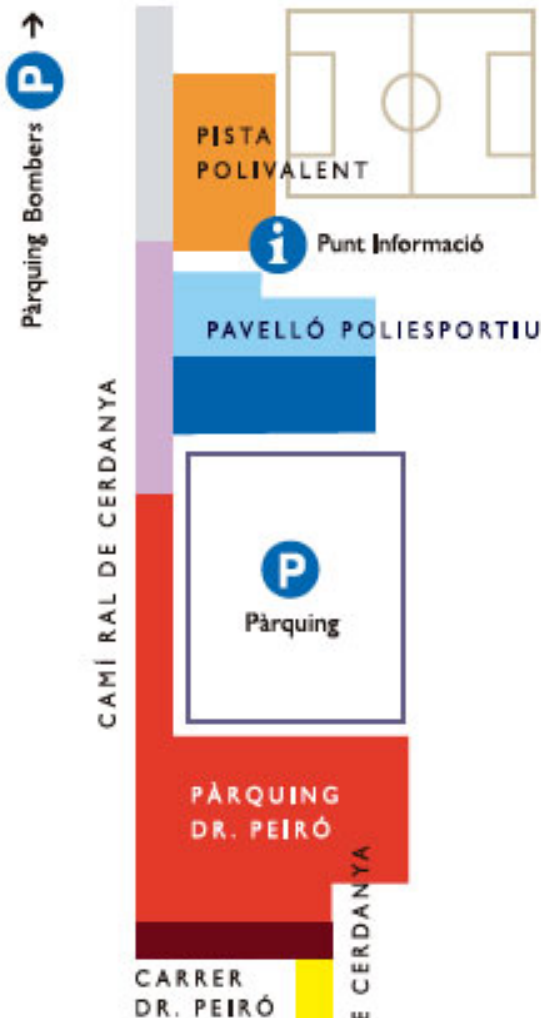

Pàrquing Bombers →

CAMÍ RAL DE Cerdanya

CARRER DR. PEIRÓ

PORTAL DE CERDANYA

PLAÇA DELS OMS

CARRER MAJOR

C. STA. MARIA

CARRER CANONGES

PL. PATALÍN

CARRER MAJOR

PL. DE LES MONGES

PL. ST. J. DE CALASSANÇ

PL. CATALUNYA

PG. JOAN BRUDIEU

GARRIGA MASSO

AV. PAU CLARIS

AV. PAU CLARIS

AV. DEL VALIRA

JOAQUIM VIOLA

JOSEP ZULUETA

BISBE GUITART

JOAN B. DE LA SALLE

MARE JANER

LLORENÇ TOMÀS I COSTA