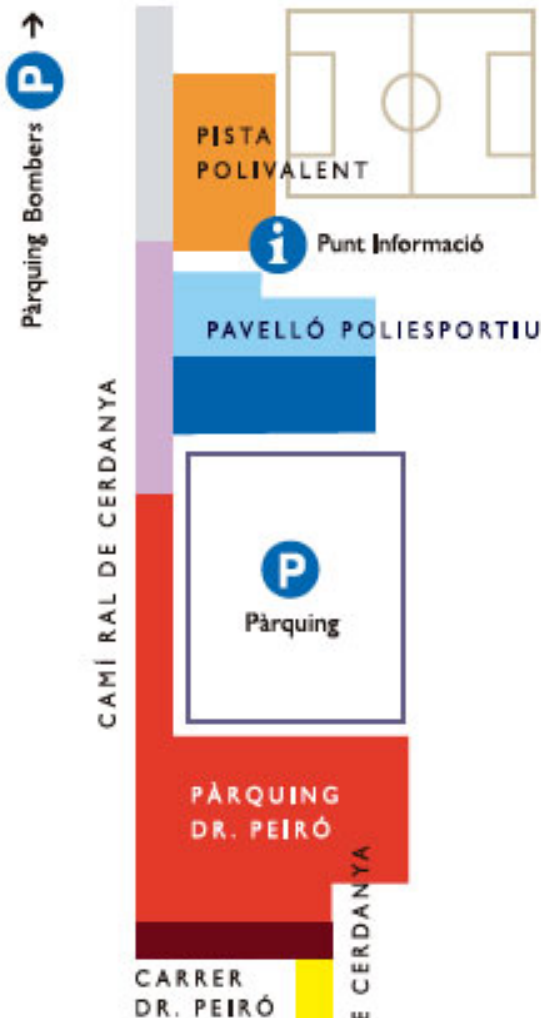

Pàrquing Bombers →

CAMÍ RAL DE Cerdanya

CARRER DR. PEIRÓ

PORTAL DE CERDANYA

PLAÇA DELS OMS

CARRER MAJOR

C. STA. MARIA

CARRER CANONGES

PL. PATALÍN

CARRER MAJOR

PL. DE LES MONGES

PL. ST. J. DE CALASSANÇ

PL. CATALUNYA

F. ANDREU CAPELLA

LLUÍS DE SABATER

PG. JOAN BRUDIEU

GARRIGA MASSO

AV. PAU CLARIS

AV. PAU CLARIS

AV. DEL VALIRA

JOAQUIM VIOLA

JOSEP ZULUETA

BISBE GUITART

JOAN B. DE LA SALLE

← Pàrquing

**P**

→